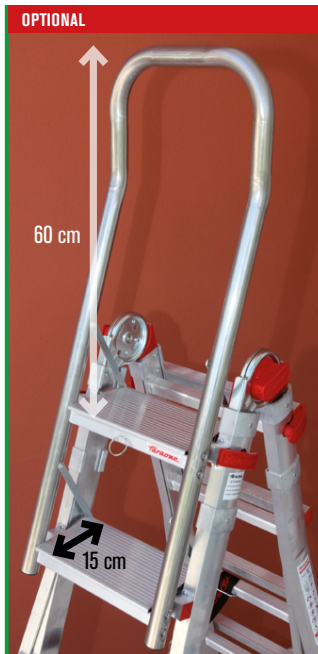

MOD. SUPER TELES

Scala telescopica in alluminio professionale.
Aluminium telescopic ladders.

50.000
resistance/cycles
EN 131-2: 2018
USO PROFESSIONALE
PROFESSIONAL USE

10 ANNI
DI GARANZIA
10 YEARS
OF GUARANTEE

Chiusa occupa poco spazio ed è agevole per gli spostamenti.
It occupies little space when closed and it is easy to move.

01

02

03

SISTEMA BREVETTATO / PATENT SYSTEM

Nuova cerniera programmabile
New configurable hinge

Posizione a Forbice con fine corsa e blocco anti-chiusura accidentale.
Scissor position with limit stop and protection against accidental closing.

Posizione a Forbice con fine corsa e chiusura senza blocco.
Scissor position with limit stop and closing without protection.

Posizione estesa con fine corsa e blocco anti-chiusura accidentale.
Extended position with limit stop and protection against accidental closing.

Versatile in ogni situazione garantendo stabilità e sicurezza.
Versatile in any situation, it guarantees stability and safety.

La scala può essere usata anche estesa.
The ladder can be used also extended.

Maniglia ergonomica di sicurezza per gancio/sgancio e allungo della scala in alluminio.
Safety ergonomic handle for hooking and unhooking the extended device of aluminium ladder.

Gradini esterni chiodati al profilo arrotondato con tecnologia aeronautica, garantiti 10 anni.
External steps riveted to rounded profile by aeronautical technology, 10 years of guarantee.

Cerniera programmabile.
Configurable hinge.

specifiche tecniche / technical specifications

ARTICOLO ITEM	N° GRADINI N. OF RUNGS	PESO KG. WEIGHT KG.	PORTATA KG. CAPACITY KG.	A. cm	B. cm	C. cm	D. cm	E. cm	F. cm
TELES.T4S	8+8	12	150	358	415	54	130	207	21
TELES.T6S	10+10	14	150	388	471	60	158	228	21
TELES.T6S	12+12	16	100	445	586	60	185	286	21