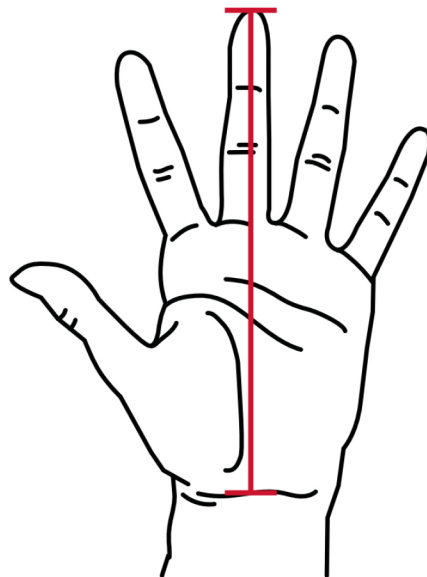

GUANTI

GUIDA TAGLIE MILWAUKEE

PER LA MIGLIOR MISURA, MISURARE IL DITO
MEDIO DALLA CIMA FINO ALLA BASE DEL
PALMO

TAGLIA	M	L	XL	2XL
MANO (cm/in)	19.1cm 7 ¹ / ₂ "	19.7cm 7 ³ / ₄ "	20.3cm 8"	20.9cm 8 ¹ / ₄ "